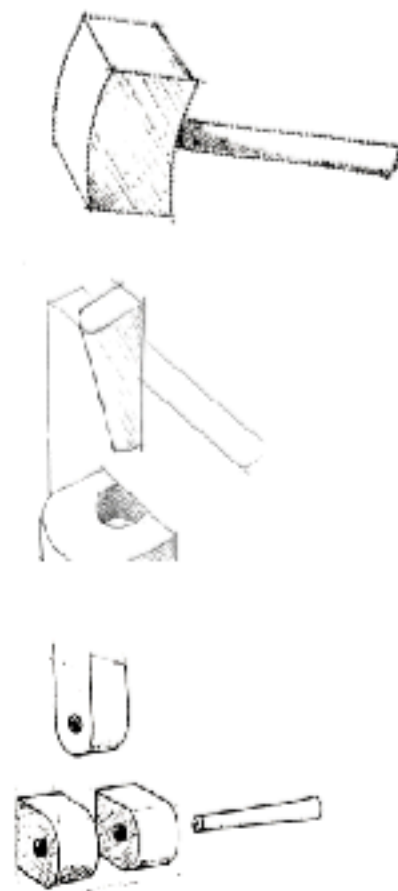

La Clavette

DAUPHINÉ - FRANCE

Authenticité, Nature et Tradition

« La Clavette » c'est la création de **meubles bois** au naturel dans des essences variées.

Le choix de l'assemblage par **clavetage** à l'aide d'un seul outil, le maillet, offre facilité de montage et robustesse.

Pas de mode d'emploi !

Montables et démontables à souhait, les meubles « La Clavette » vous permettent d'imaginer et de créer en toute liberté l'aménagement de votre espace intérieur.

... pour un mobilier créatif